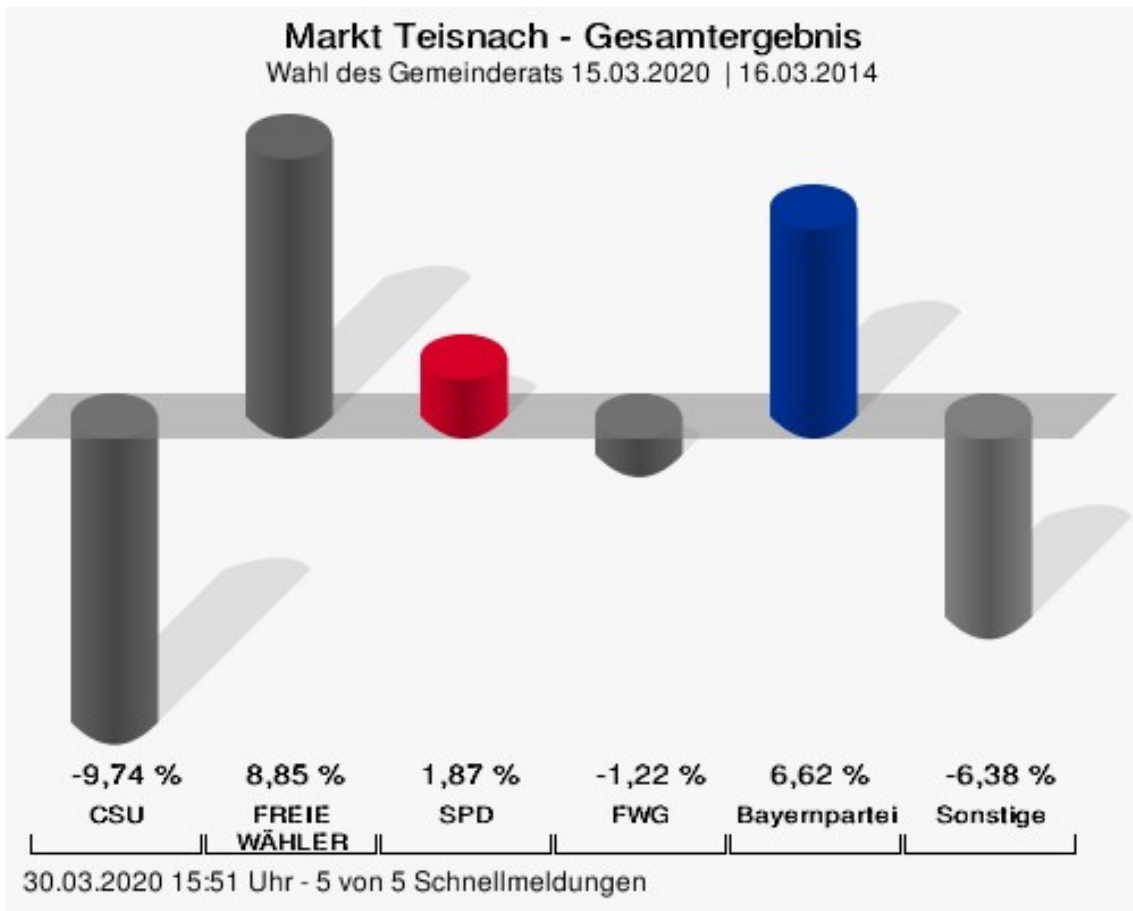

CSU = Christlich-Soziale Union in Bayern e.V.
SPD = Sozialdemokratische Partei Deutschlands
FWG = Freie Wählergemeinschaft

Markt Teisnach
Wahl des Gemeinderats 15.03.2020
Gewinne und Verluste Gesamtergebnis

	aktuelle Wahl: Wahl des Gemeinderats 15.03.2020	im Vergleich zur: Gemeinderatswahl 16.03.2014	
		Ergebnis	Gewinne und Verluste
Wahlberechtigte	2.358	2.341	+17
Wähler	1.321	1.378	-57
	56,02 %	58,86 %	- 2.84
gültige Stimmen	33.734	33.810	-76
CSU	10.133	13.448	-3.315
	30,04 %	39,78 %	- 9.74
FREIE WÄHLER	2.985	0	+2.985
	8,85 %	0,00 %	+ 8.85
SPD	13.086	12.481	+605
	38,79 %	36,92 %	+ 1.87
FWG	5.298	5.723	-425
	15,71 %	16,93 %	- 1.22
BP	2.232	0	+2.232
	6,62 %	0,00 %	+ 6.62
Sonstige	0	2.158	-2.158
	0,00 %	6,38 %	- 6.38

Gemeinderatswahl 16.03.2014: Sonstige = UNABHÄNGIGE