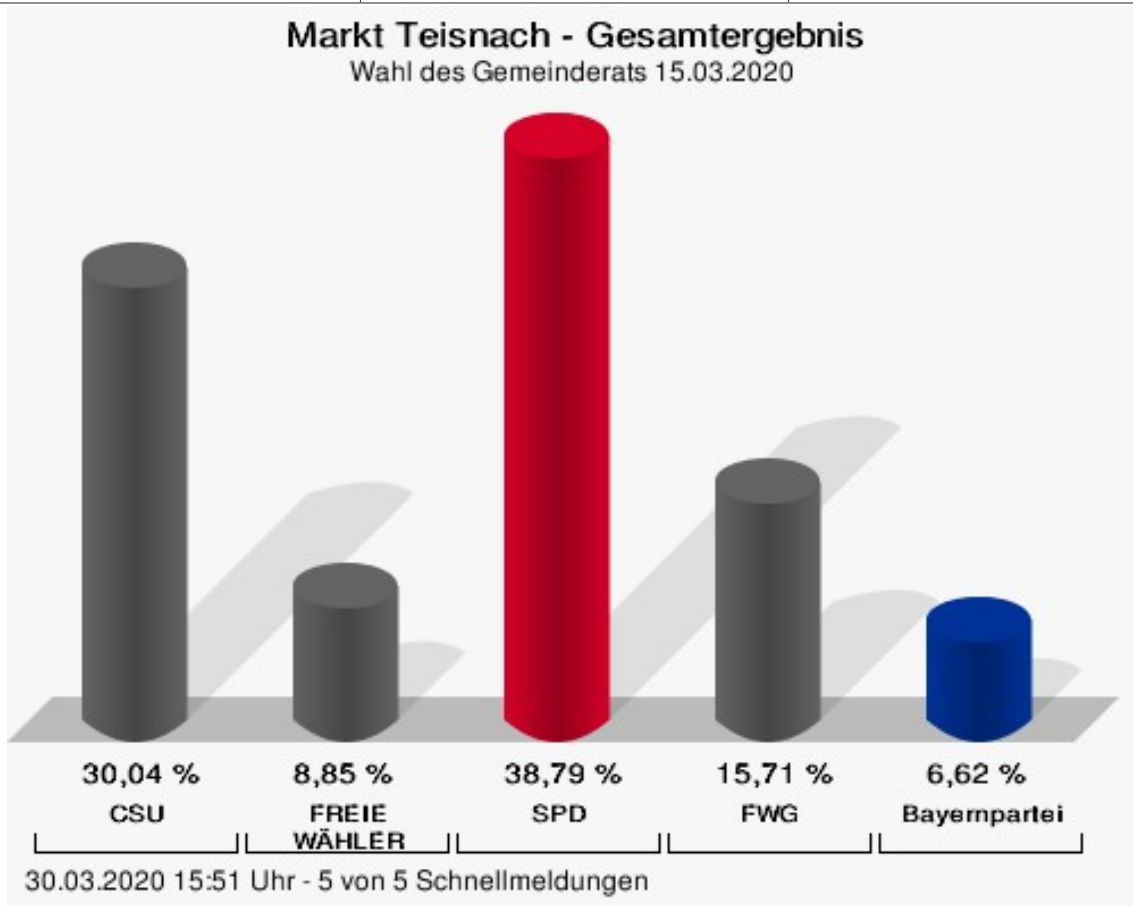

Anzahl	Prozent
Georg Schindlbeck, BP	111	4,97 %
Lisa-Maria Liebl, BP	89	3,99 %
Sylvia Achatz, BP	64	2,87 %
Friedrich Bauer, BP	164	7,35 %
Friedrich Wittenzellner, BP	112	5,02 %
Franz Danzer, BP	279	12,50 %

CSU = Christlich-Soziale Union in Bayern e.V.
SPD = Sozialdemokratische Partei Deutschlands
FWG = Freie Wählergemeinschaft